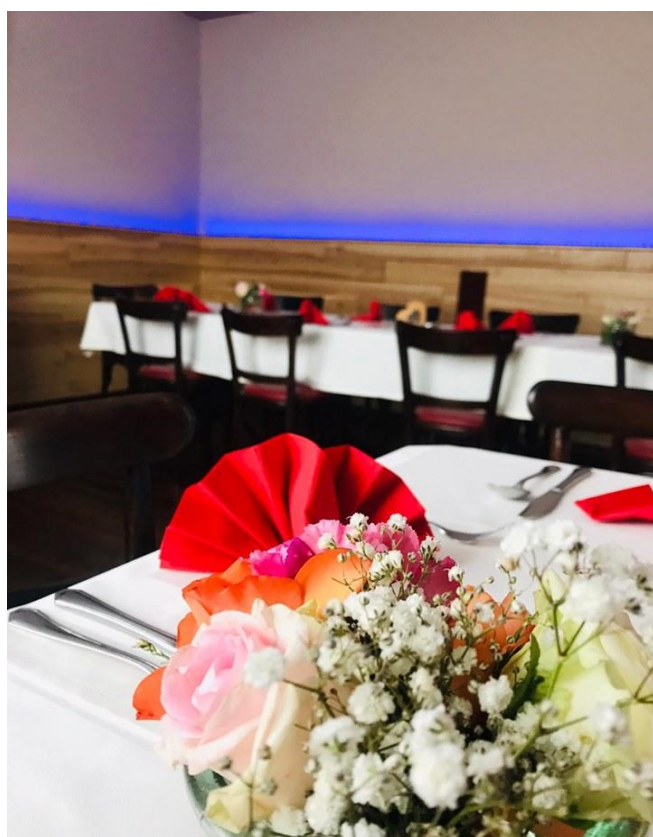

NEU!!! Im Gasthaus Leban

"Frühstück im Séparée"

ab 19. Juni 2019

Mittwoch, Donnerstag,
Freitag & Samstag
von 8 Uhr - 11 Uhr

Natürlich können
Sie auch gerne im
Gastgarten oder im
Restaurantbereich
frühstücken.

**Im ersten Monat erhält jeder "Frühstücker"
eine Kugel Eisgreissler Eis nach Wunsch.**

WWW.GASTHAUS-LEBAN.AT

UNTERE HAUPTSTRASSE 41, 2421 KITZSEE

info@gasthaus-leban.at, Tel.: 02143/2234

Die Eiszeit beginnt.